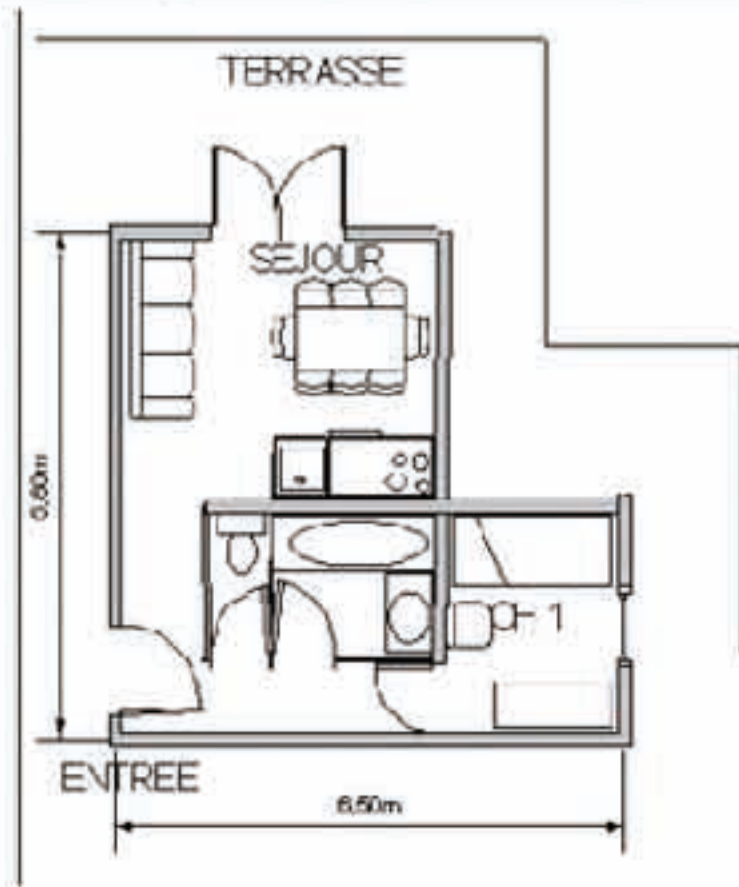

Appartement 4 personnes, en chalet collectif le TELEMARCK au pied des pistes du Cemix

- 28 m²
- séjour cuisine, convertible pour 2 personnes
- 1 chambre 3 couchages
- cuisine équipée
- salle de bain

- Parking privé, local skis, local chaussures chauffé