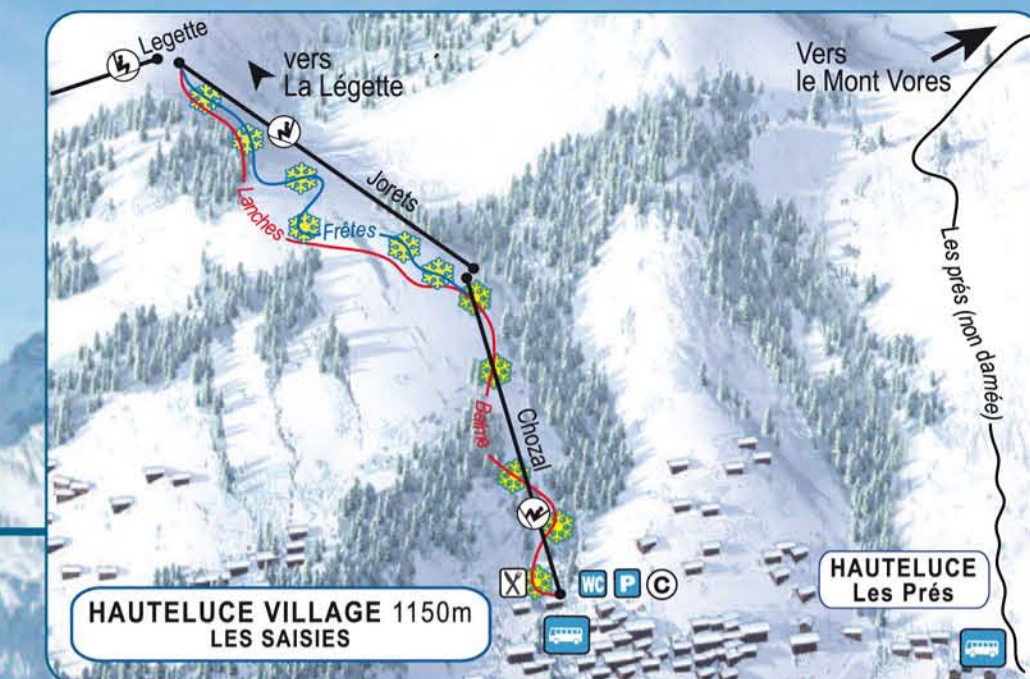

Mont Blanc
4810m

Espace Diamant

Regard sur le Mont-Blanc 1000 m - 2069 m

Mont Vores
2069 m

La Légette
1865 m

Ban Rouge
1983 m

Chard du Beurre
1889 m

LES SAISIES
1650m

Mont Bisanne
1940m

BISANNE 1500m
LES SAISIES

Crêt du Midi
1884 m

Mont Rond
1767 m

Mont Lachat
1650 m

Roc des Evettes
1600 m

NOTRE DAME DE BELLECOMBE
1450M

NOTRE DAME DE BELLECOMBE
1350M

Mont Reguet
1460 m

CREST VOLAND
1230m

COHENNOZ
Le Cernix

PRAZ SUR ARLY
1035M

FLUMET/Les Evettes
1010m

FLUMET / Les Seigneurs
1000m

NOTRE DAME DE BELLECOMBE
1150M

FLUMET / St Nicolas la Chapelle

LEGENDE / KEY

- Téleski Skilift
- Télesiège Chairlift
- Mountain Twister Sledge
- SkierCross et / and Snowpark
- Ski de fond Crosscountry ski
- Danger : précipice Warning : cliff
- Toilettes publiques Public toilets
- Navette Shuttle
- Caisse Ticket office
- Poste de secours Rescue center
- Ecole de Ski Français Ski School
- Ecole de Ski Internationale International Ski School
- Jardin d'enfants ESF Kindergarten
- Garderie Babysitting
- Zone débutants Beginners zone
- Neige de culture Artificial snow
- Stade de slalom Slalom stadium
- Navette de liaison Bellecombe-Crest Voland
- Parking Car Park
- Parking Bus Bus Park
- Aire de repos/Pic nic Rest area
- Office de tourisme Tourism office
- Restaurant Restaurant
- Zone protégée Tetras ski interdit Wildlife protection area
- Luge Sledge
- Retenue d'eau
- Espace des Elfes
- Opouland